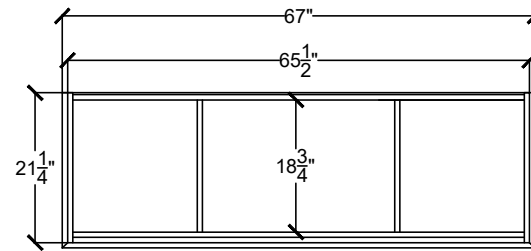

VANITY CABINETS 60-72"

H-ARTV 6622 6D- _ _ _ _