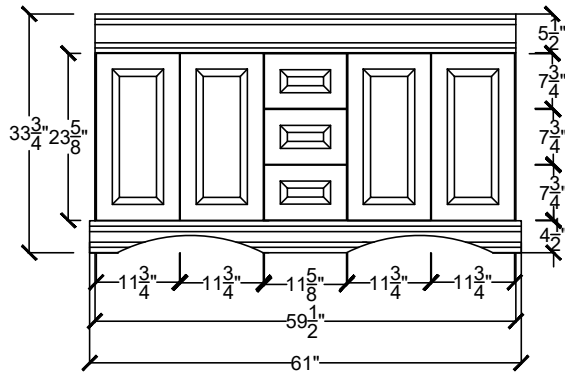

VANITY CABINETS 60-72"

H-ARTV 6022-____-____-____
CENTER BOWL SINK

H-ARTV 6022 BD-____-____-____
CENTER BOWL SINK

H-ARTV 6022 3DL-____-____-____
OR
H-ARTV 6022 3DR-____-____-____

VANITY CABINETS 60-72"

H-ARTV 6022 3DC- - - -