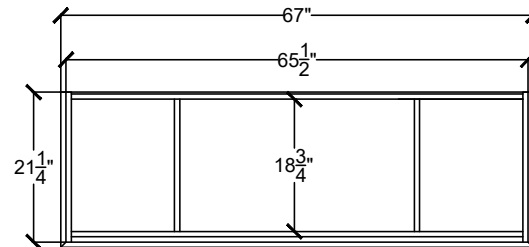

H-ARTV 6022 6D- - - -

VANITY CABINETS 60-72"

H-ARTV 6622-____-____-____
CENTER BOWL SINK

H-ARTV 6622 BD-____-____-____
CENTER BOWL SINK

VANITY CABINETS 60-72"

H-ARTV 6622 3DL-____-____-____
OR
H-ARTV 6622 3DR-____-____-____