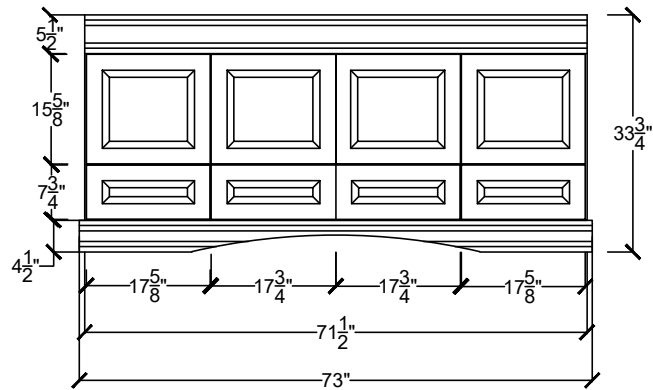

VANITY CABINETS 60-72"

H-ARTV 7222 BD-____-____-____