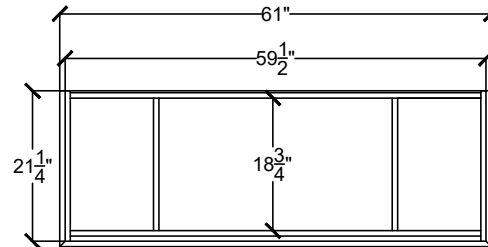

VANITY CABINETS 60-72"