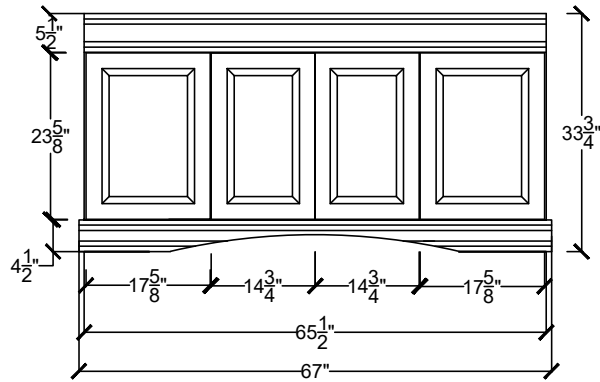

VANITY CABINETS 60-72"

H-ARTV 6622-____-____-____
CENTER BOWL SINK