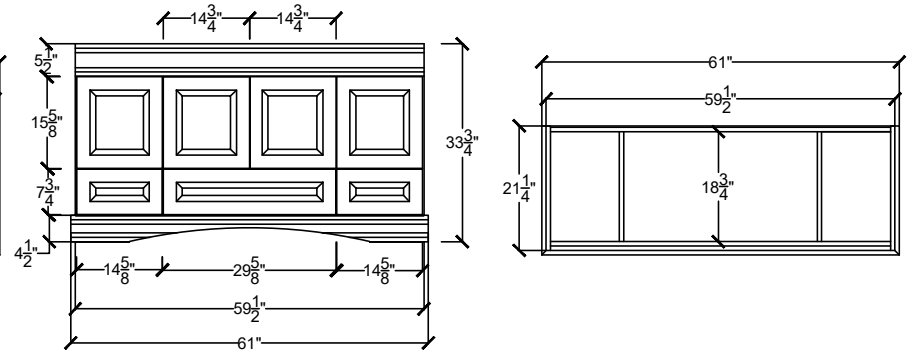

VANITY CABINETS 60-72"

H-ARTV 6022-____-____-____
CENTER BOWL SINK

H-ARTV 6022 BD-____-____-____
CENTER BOWL SINK

H-ARTV 6022 3DL-____-____-____
OR
H-ARTV 6022 3DR-____-____-____

VANITY CABINETS 60-72"

H-ARTV 6022 3DC- - - -