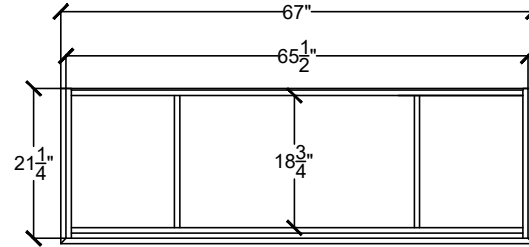

VANITY CABINETS 60-72"