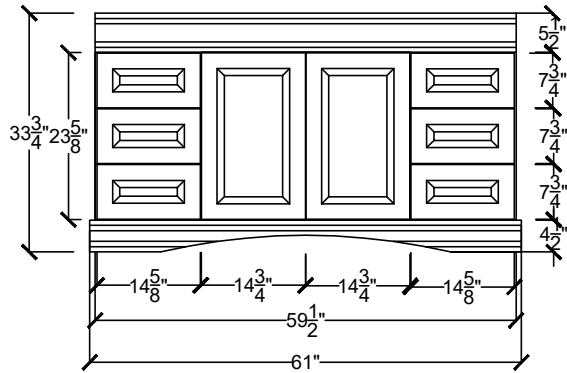

VANITY CABINETS 60-72"

H-ARTV 6022-____-____-____
CENTER BOWL SINK

H-ARTV 6022 BD-____-____-____
CENTER BOWL SINK

H-ARTV 6022 3DL-____-____-____
OR
H-ARTV 6022 3DR-____-____-____

VANITY CABINETS 60-72"

H-ARTV 6022 3DC- - - -