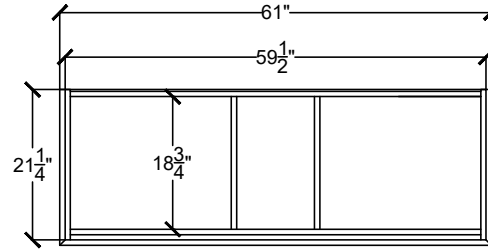

VANITY CABINETS 60-72"

H-ARTV 6022-____-____-____
CENTER BOWL SINK

H-ARTV 6022 BD-____-____-____
CENTER BOWL SINK

H-ARTV 6022 3DL-____-____-____
OR
H-ARTV 6022 3DR-____-____-____

VANITY CABINETS 60-72"

H-ARTV 6022 3DC- - - -