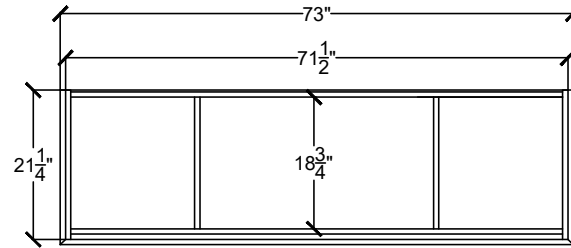

VANITY CABINETS 60-72"

H-ARTV 7222 BD-____-____-____