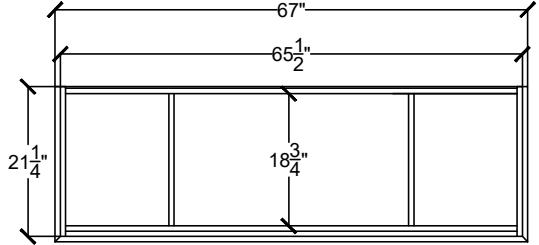

H-ARTV 6022 6D- - - -

VANITY CABINETS 60-72"

H-ARTV 6622-____-____-____
CENTER BOWL SINK

H-ARTV 6622 BD-____-____-____
CENTER BOWL SINK

VANITY CABINETS 60-72"

H-ARTV 6622 3DL-____-____-____
OR
H-ARTV 6622 3DR-____-____-____