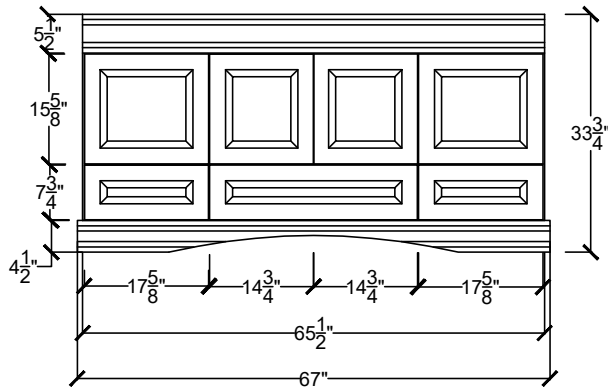

VANITY CABINETS 60-72"