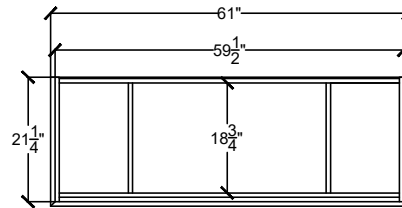

VANITY CABINETS 60-72"

H-ARTV 6022-____-____-____
CENTER BOWL SINK

H-ARTV 6022 BD-____-____-____
CENTER BOWL SINK

H-ARTV 6022 3DL-____-____-____
OR
H-ARTV 6022 3DR-____-____-____

VANITY CABINETS 60-72"

H-ARTV 6022 3DC- - - -