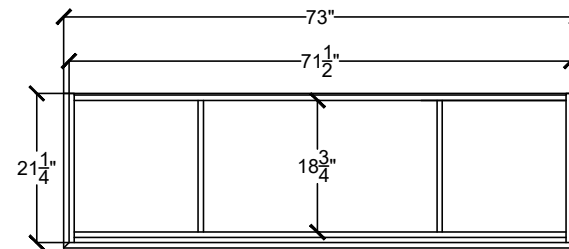

H-ARTV 7222-____-____-____

CENTER BOWL SINK