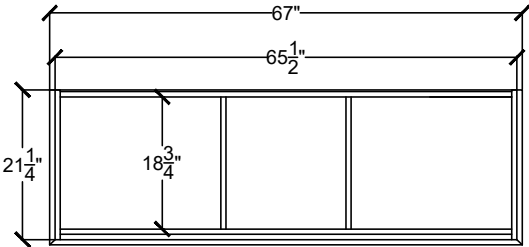

H-ARTV 6022 6D- - - -

VANITY CABINETS 60-72"

H-ARTV 6622-____-____-____
CENTER BOWL SINK

H-ARTV 6622 BD-____-____-____
CENTER BOWL SINK

VANITY CABINETS 60-72"

H-ARTV 6622 3DL-____-____-____
OR
H-ARTV 6622 3DR-____-____-____