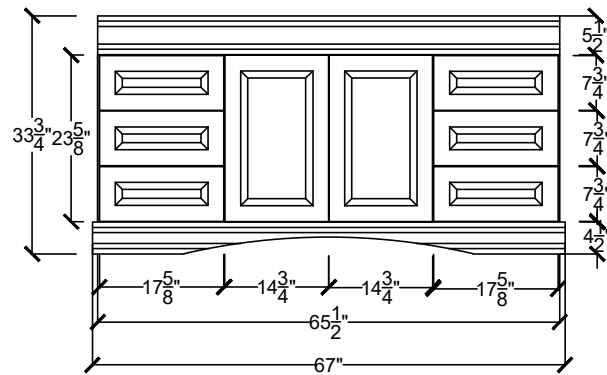

VANITY CABINETS 60-72"

H-ARTV 6622 6D- _ _ _ _