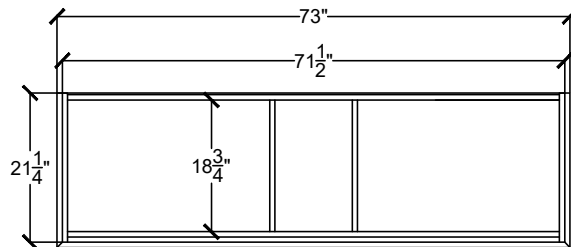

CENTER BOWL SINK

H-ARTV 7222 3DC-____-____-____