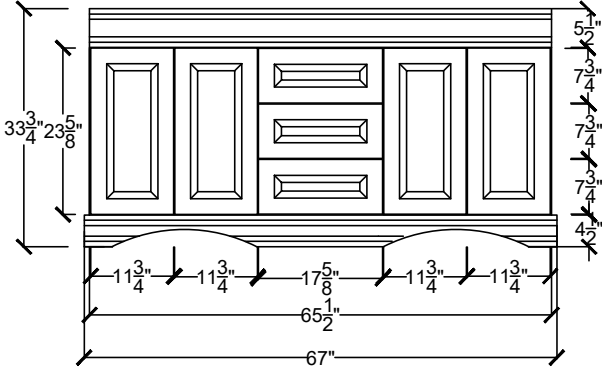

H-ARTV 6022 6D- - - -

VANITY CABINETS 60-72"

H-ARTV 6622-____-____-____
CENTER BOWL SINK

H-ARTV 6622 BD-____-____-____
CENTER BOWL SINK

VANITY CABINETS 60-72"

H-ARTV 6622 3DL-____-____-____
OR
H-ARTV 6622 3DR-____-____-____