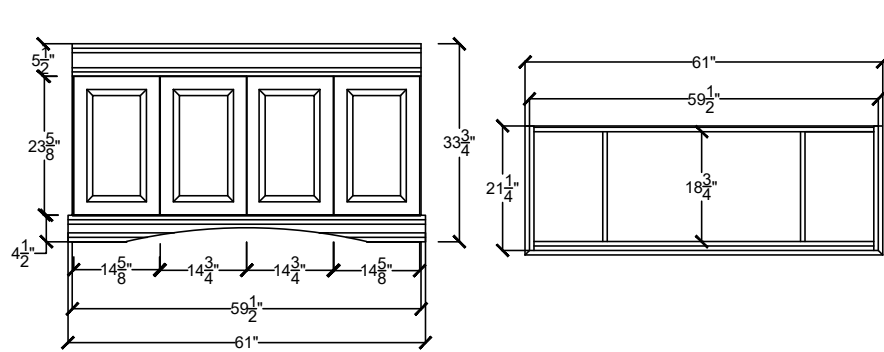

VANITY CABINETS 60-72"

H-ARTV 6022-____-____-____
CENTER BOWL SINK

H-ARTV 6022 BD-____-____-____
CENTER BOWL SINK

H-ARTV 6022 3DL-____-____-____
OR
H-ARTV 6022 3DR-____-____-____

VANITY CABINETS 60-72"

H-ARTV 6022 3DC- - - -