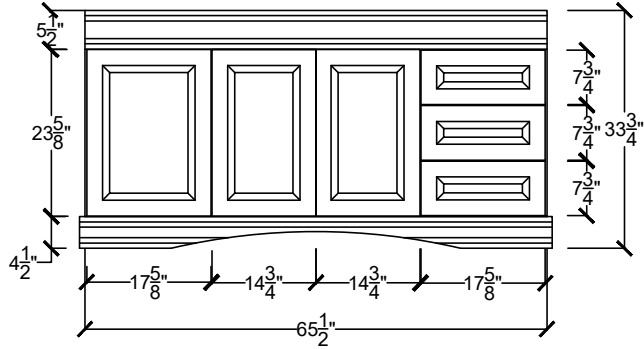

H-ARTV 6022 6D- - - -

VANITY CABINETS 60-72"

H-ARTV 6622-____-____-____
CENTER BOWL SINK

H-ARTV 6622 BD-____-____-____
CENTER BOWL SINK

VANITY CABINETS 60-72"

H-ARTV 6622 3DL-____-____-____
OR
H-ARTV 6622 3DR-____-____-____