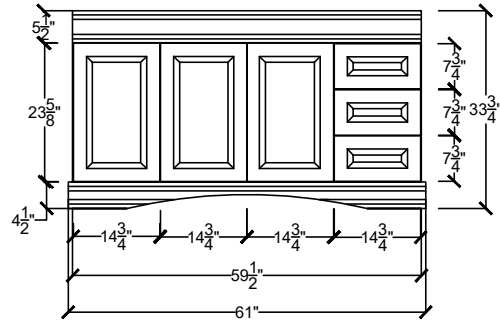

VANITY CABINETS 60-72"

H-ARTV 6022-____-____-____
CENTER BOWL SINK

H-ARTV 6022 BD-____-____-____
CENTER BOWL SINK

H-ARTV 6022 3DL-____-____-____
OR
H-ARTV 6022 3DR-____-____-____

VANITY CABINETS 60-72"

H-ARTV 6022 3DC- - - -